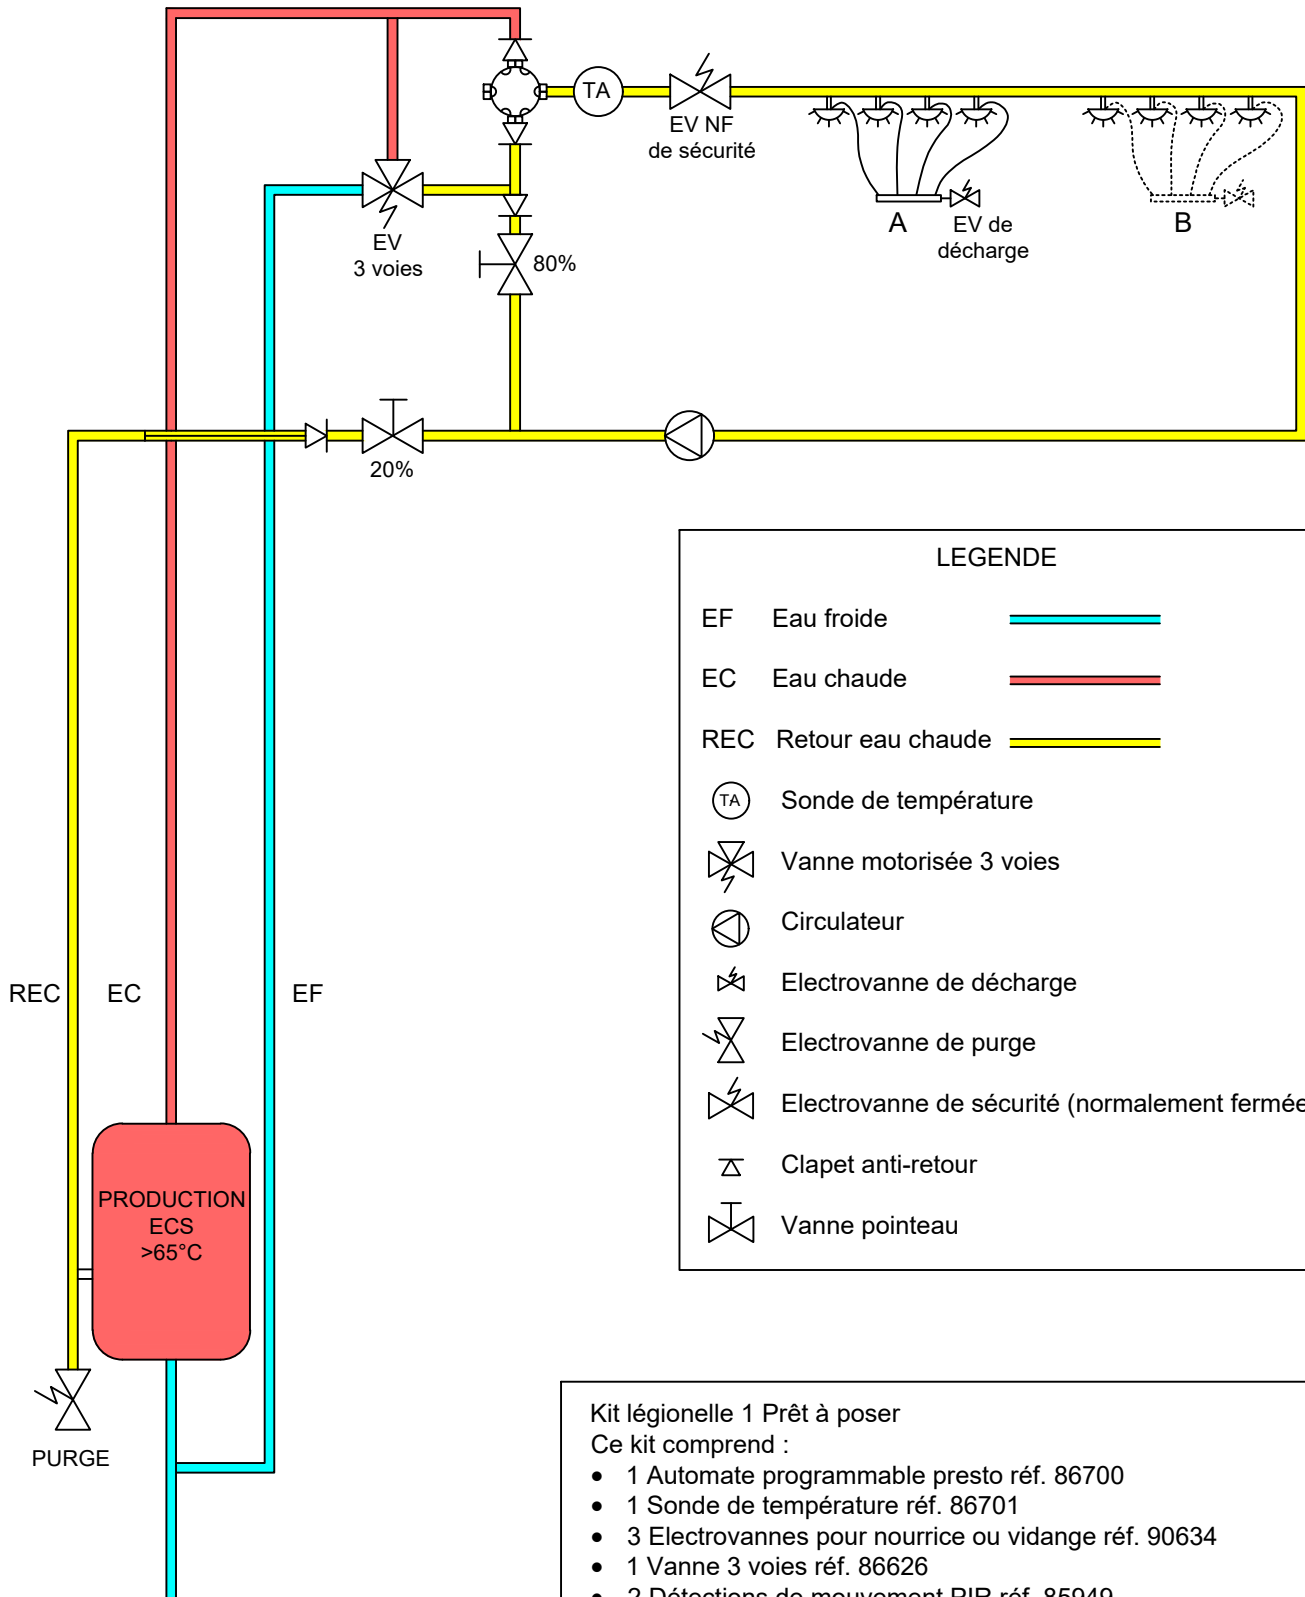

PRINCIPE DE DESSERTE DES 2 x 4 DOUCHES (H + F)

RESEAU A 1 BOUCLAGE

LEGENDE

EF	Eau froide	
EC	Eau chaude	
REC	Retour eau chaude	
	Sonde de température	
	Vanne motorisée 3 voies	
	Circulateur	
	Electrovanne de décharge	
	Electrovanne de purge	
	Electrovanne de sécurité (normalement fermée)	
	Clapet anti-retour	
	Vanne pointeau	

Kit légionelle 1 Prêt à poser

Ce kit comprend :

- 1 Automate programmable presto réf. 86700
- 1 Sonde de température réf. 86701
- 3 Electrovanne pour nourrice ou vidange réf. 90634
- 1 Vanne 3 voies réf. 86626
- 2 Détections de mouvement PIR réf. 85949
- 1 Electrovanne de sécurité réf. 85999
- 2 Nourrices (pour déclenchement de 1 à 8 DL) réf. 90632
- 2 Capillaires réf. 90633