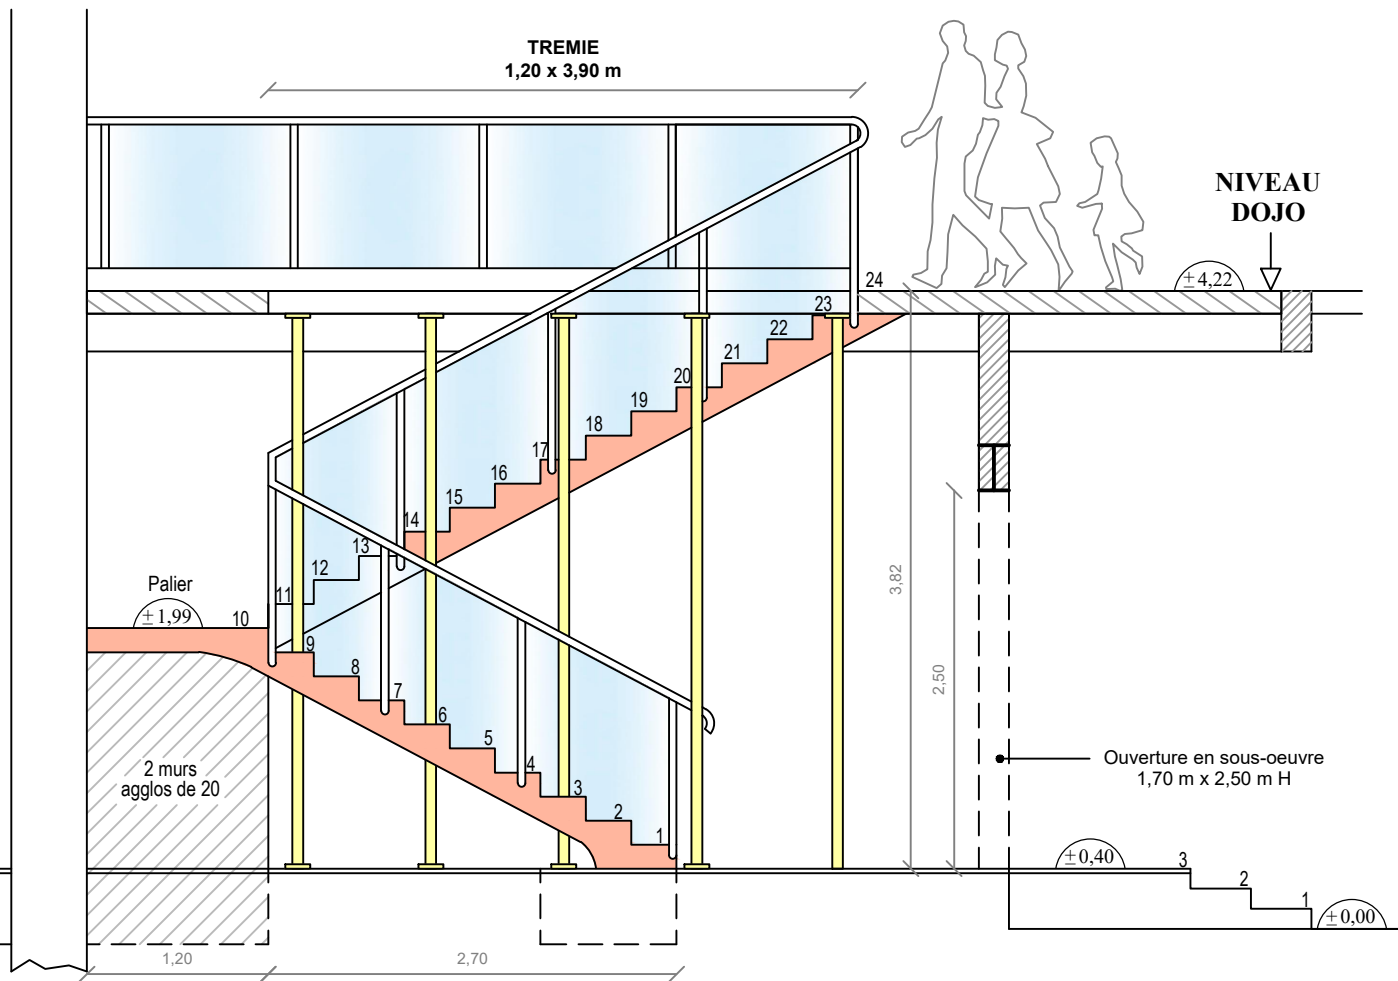

Echelle : 1/50

NIVELLEMENT AVANT EXECUTION

- Escaliers 2UP
Hauteur à monter : 3,82 m
24 marches : G : 30 cm H : 15,92 cm