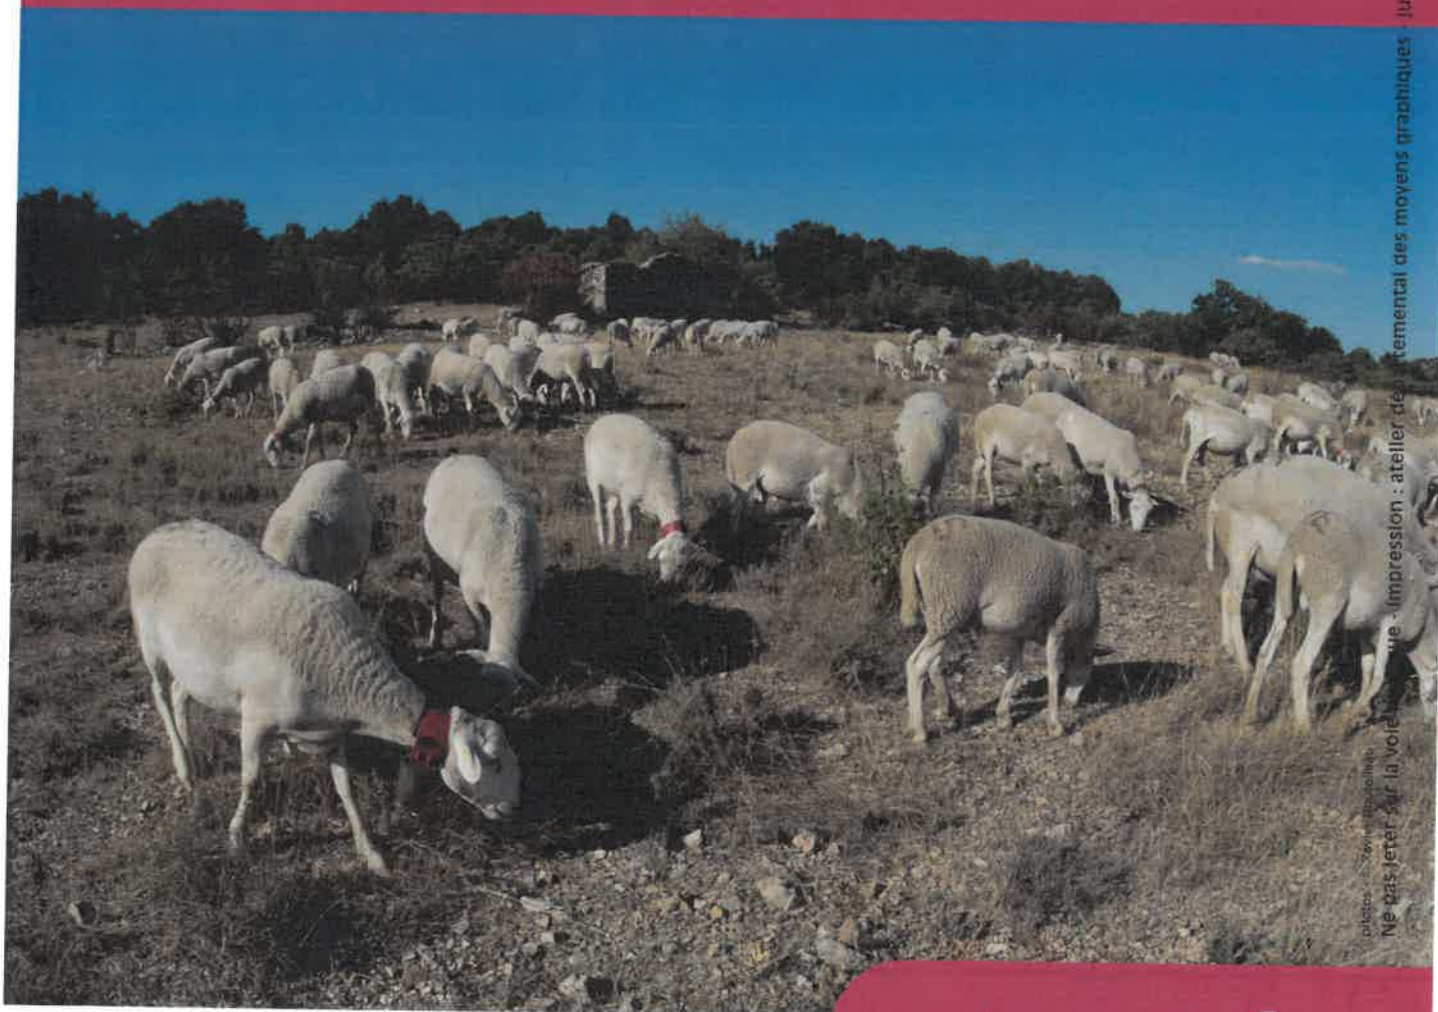

Le pastoralisme c'est utile !

**La biodiversité est favorisée et les sols préservés.
Les espaces naturels sont entretenus.
Les paysages et les traditions sont conservés.
Le risque d'incendie est réduit.**

L'Hérault, riche de sa nature !

Pour entretenir durablement les espaces naturels sensibles, le Département de l'Hérault et les éleveurs choisissent une démarche gagnant/gagnant. Les troupeaux s'alimentent, tandis que les espaces sont entretenus et préservés. Tout le monde s'y retrouve !

juin 2021

photos : Olivier Basso/Alto
Ne pas jeter sur la voie publique - Impression : atelier des moyens graphiques

L'Hérault POUR TOUS TOUS POUR L'HÉRAULT

herault.fr

SUIVEZ-NOUS SUR :